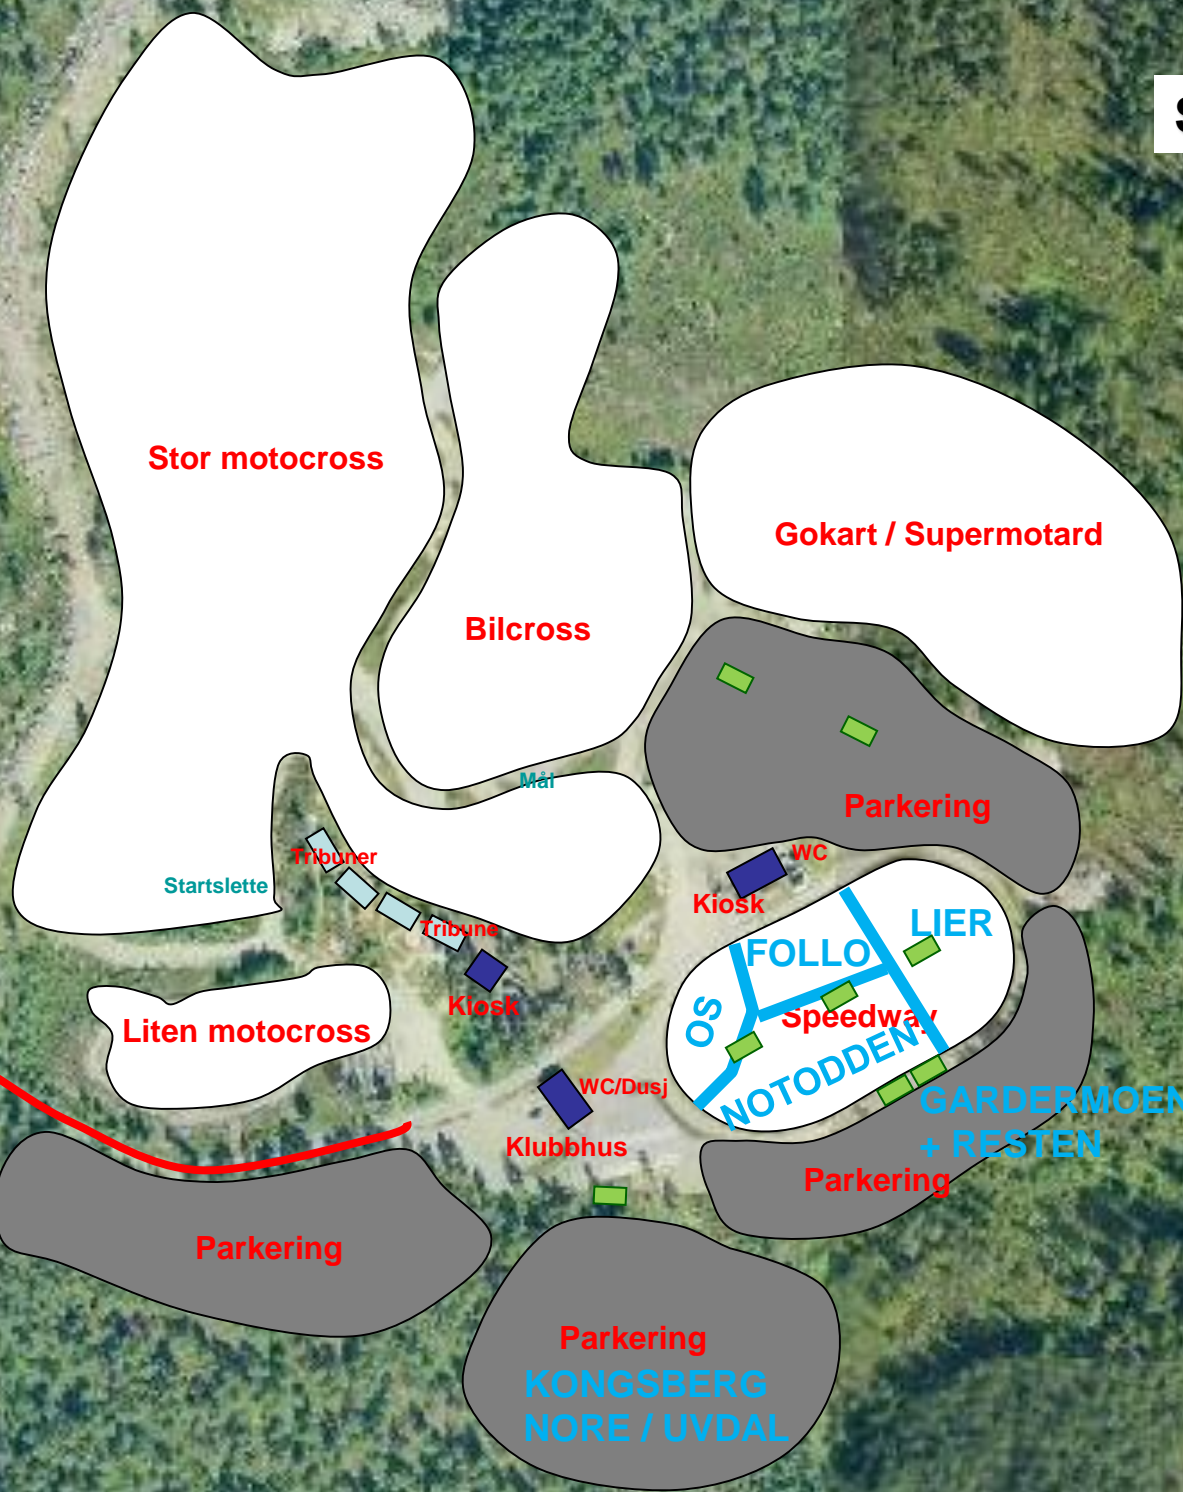

Strømuttak 

**8 skap
36 uttak pr. skap
Totalt 288 uttak**

E134 Drammensveien

Oslo

Kongsberg Sentrum